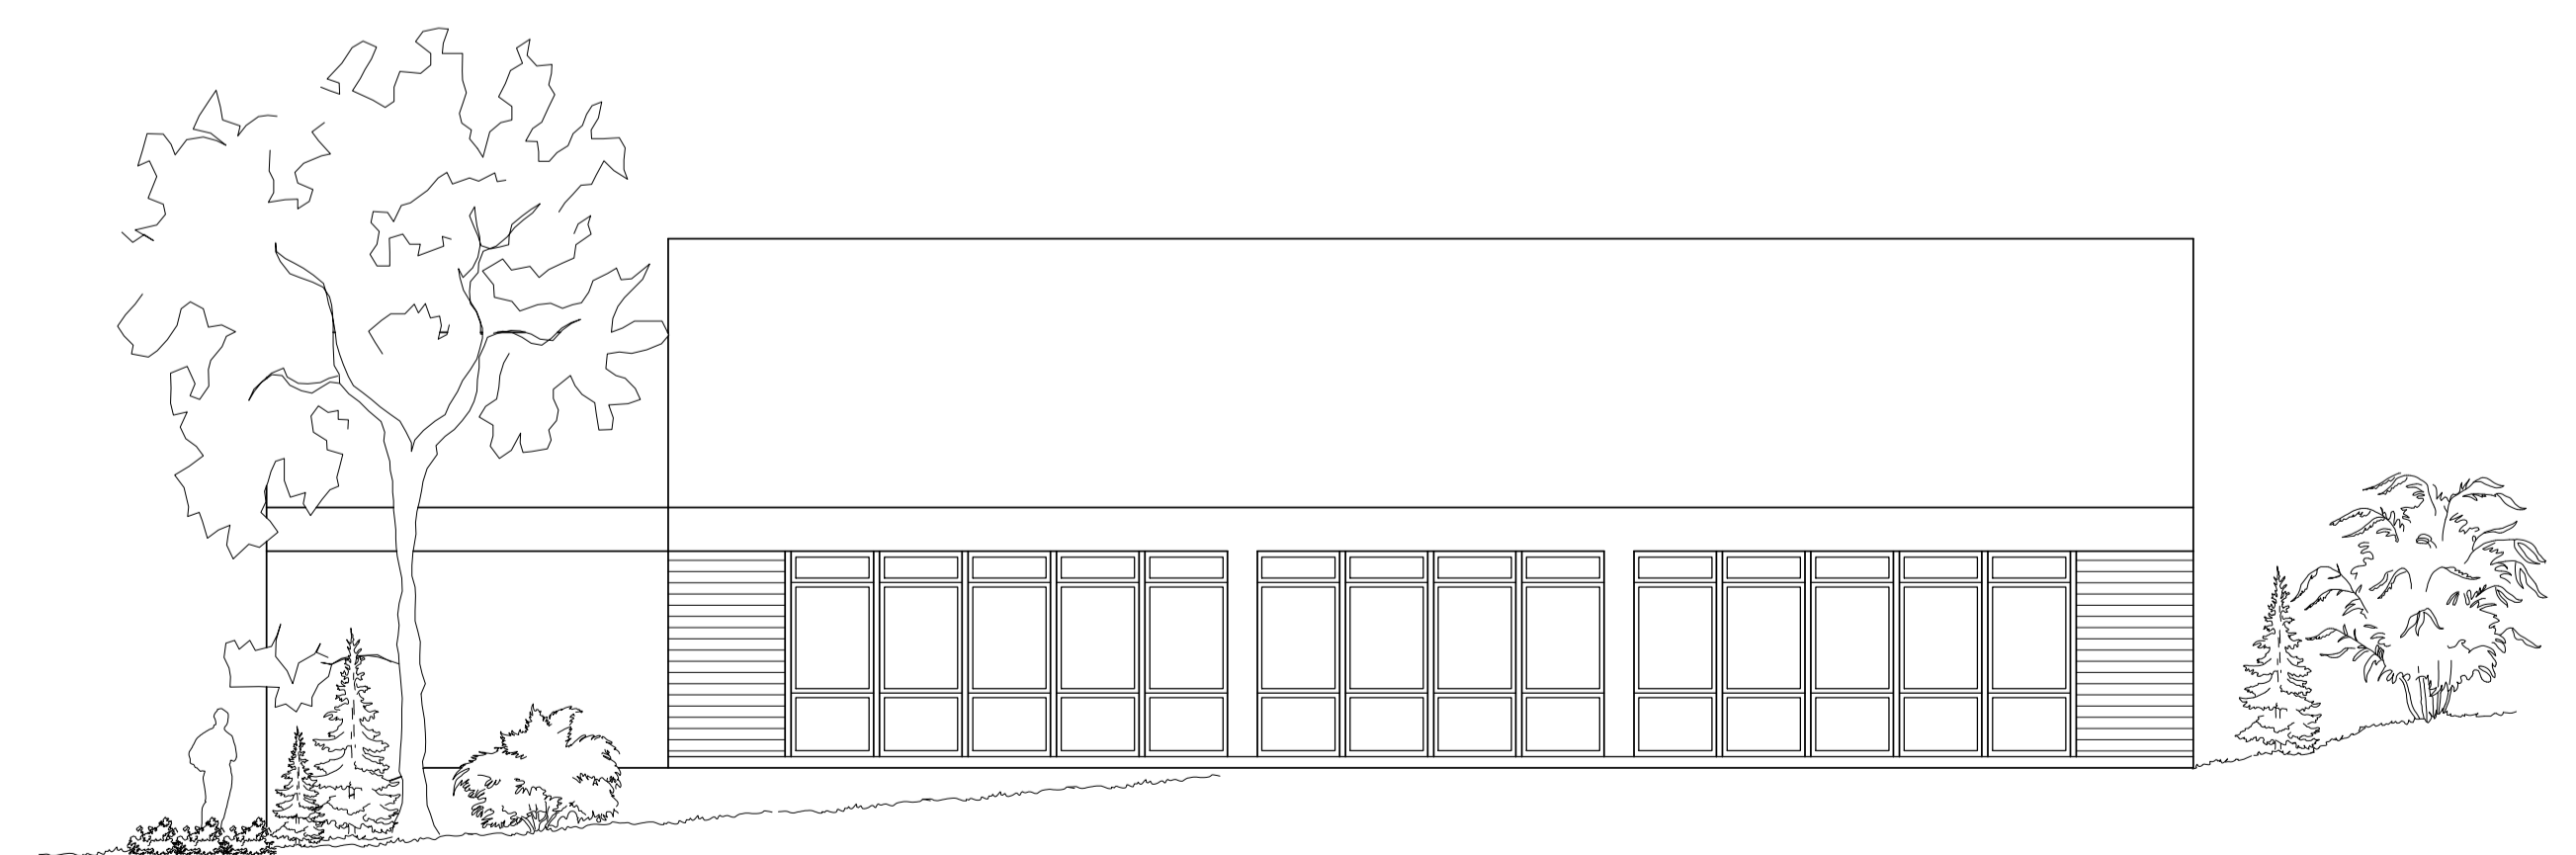

Ansicht Nord-West Pfarrheim

Ansicht Nord-West Kindergarten

Ansicht Süd-Ost Kindergarten

Ansicht Süd-Ost Pfarrheim

Ansicht Nord-Ost Pfarrheim

Ansicht Nord-Ost Kindergarten
Schnitt V-V

Ansicht Süd-West Pfarrheim

Ansicht Süd-West Kindergarten

Projekt			
Nemetschek_Sondergebiete			
Planinhalt			
Pfarrheim / Kindergarten			
Ansichten , Schnitt V-V			
Maßstab	Datum	Katinka Hütwohl	Timo Klappert
100	28.09.2008	706650	732116