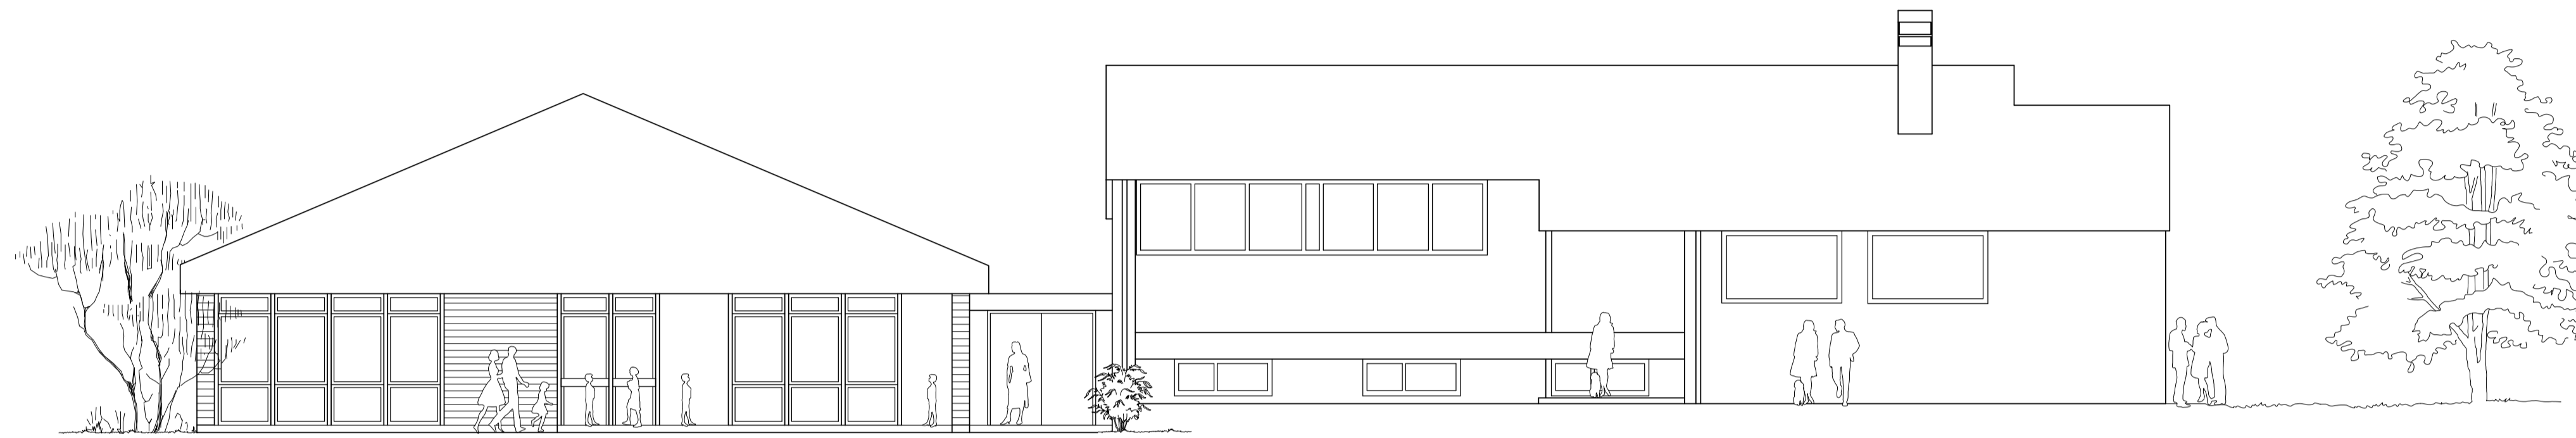

Ansicht Nord-West Pfarrheim

Ansicht Nord-West Kindergarten

Ansicht Süd-Ost Kindergarten

Ansicht Süd-Ost Pfarrheim

Ansicht Nord-Ost Pfarrheim

Ansicht Nord-Ost Kindergarten
Schnitt V-V

Ansicht Süd-West Pfarrheim

Ansicht Süd-West Kindergarten

Projekt			
Nemetschek_Sondergebiete			
Planinhalt			
Pfarrheim / Kindergarten			
Ansichten , Schnitt V-V			
Maßstab	Datum	Katinka Hütwohl	Timo Klappert
100	28.09.2008	706650	732116