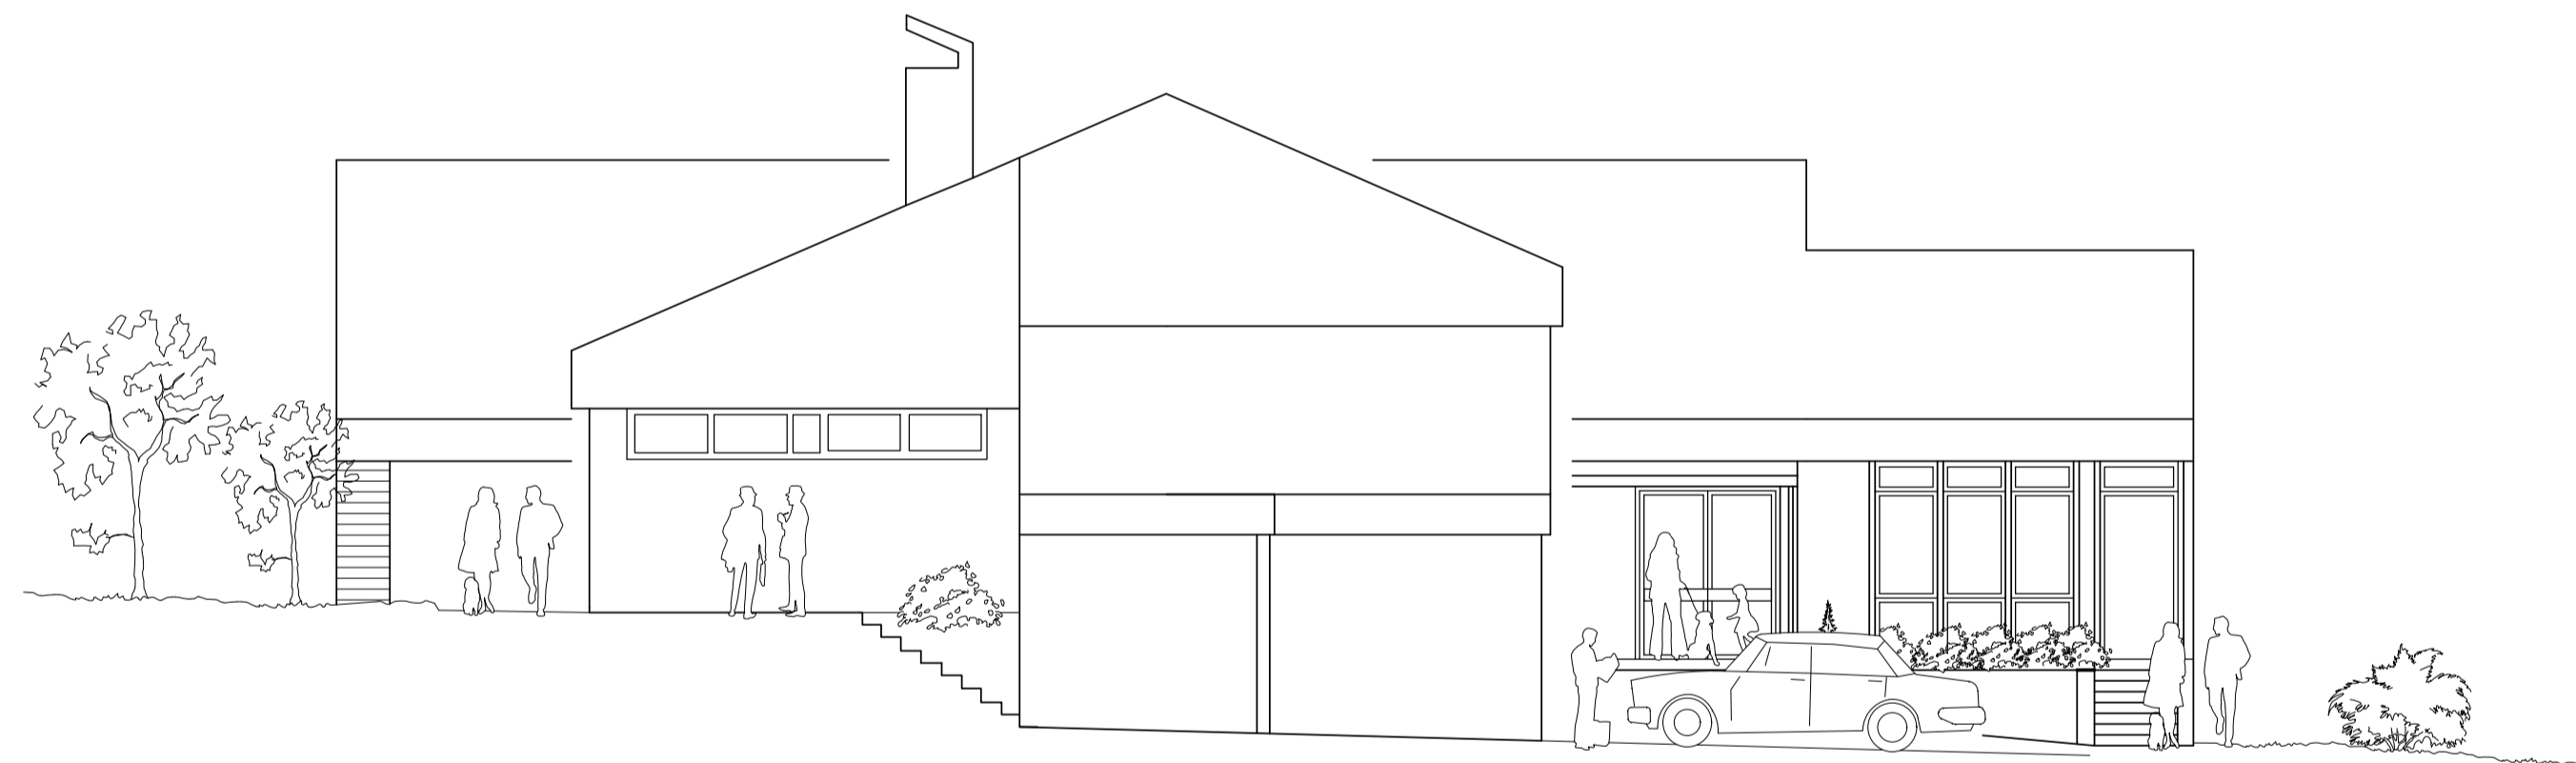

Ansicht Nord-West Pfarrheim

Ansicht Nord-West Kindergarten

Ansicht Süd-Ost Kindergarten

Ansicht Süd-Ost Pfarrheim

Ansicht Nord-Ost Pfarrheim

Ansicht Nord-Ost Kindergarten
Schnitt V-V

Ansicht Süd-West Pfarrheim

Ansicht Süd-West Kindergarten

Projekt			
Nemetschek_Sondergebiete			
Planinhalt			
Pfarrheim / Kindergarten			
Ansichten , Schnitt V-V			
Maßstab	Datum	Katinka Hütwohl	Timo Klappert
100	28.09.2008	706650	732116