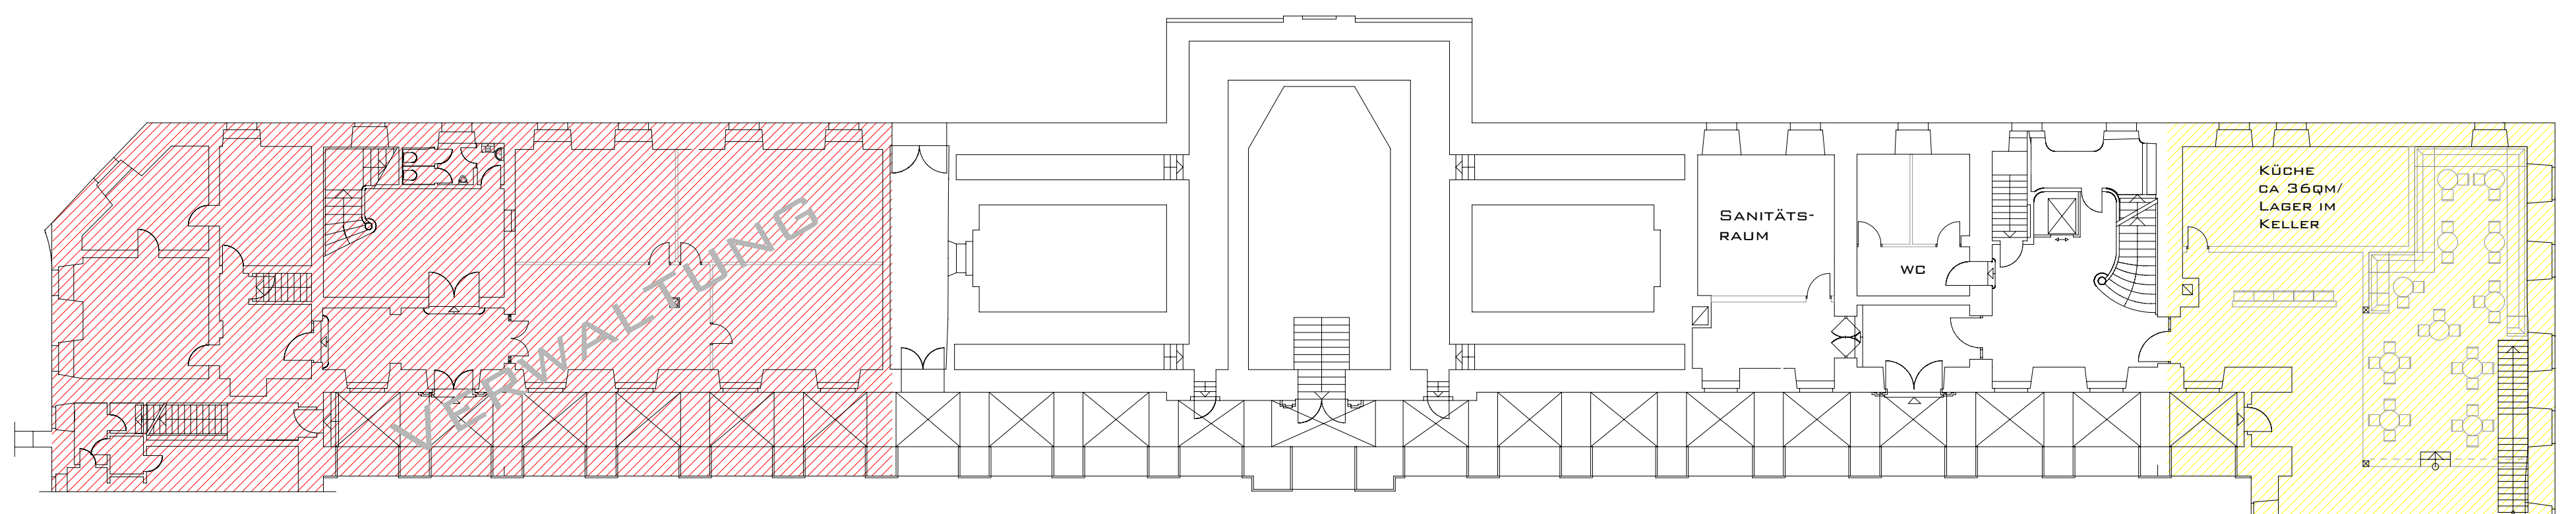

ARCHITECTURE GOES DOWNTOWN

HAUPTFLÜGEL

DACHGESCHOSS M1/200

- VERWALTUNG
- VERWALTUNG FB9
- BAUKO /ENTWERFEN/
GESTALTEN
- BIBLIOTHEK
- CAFETERIA
- STÄDTEBAU
- EDV /CAD
- TRAGWERKLEHRE
- REST

OBERGESCHOSS M1/200

ERDGESCHOSS M1/200

KELLERGESCHOSS M1/200