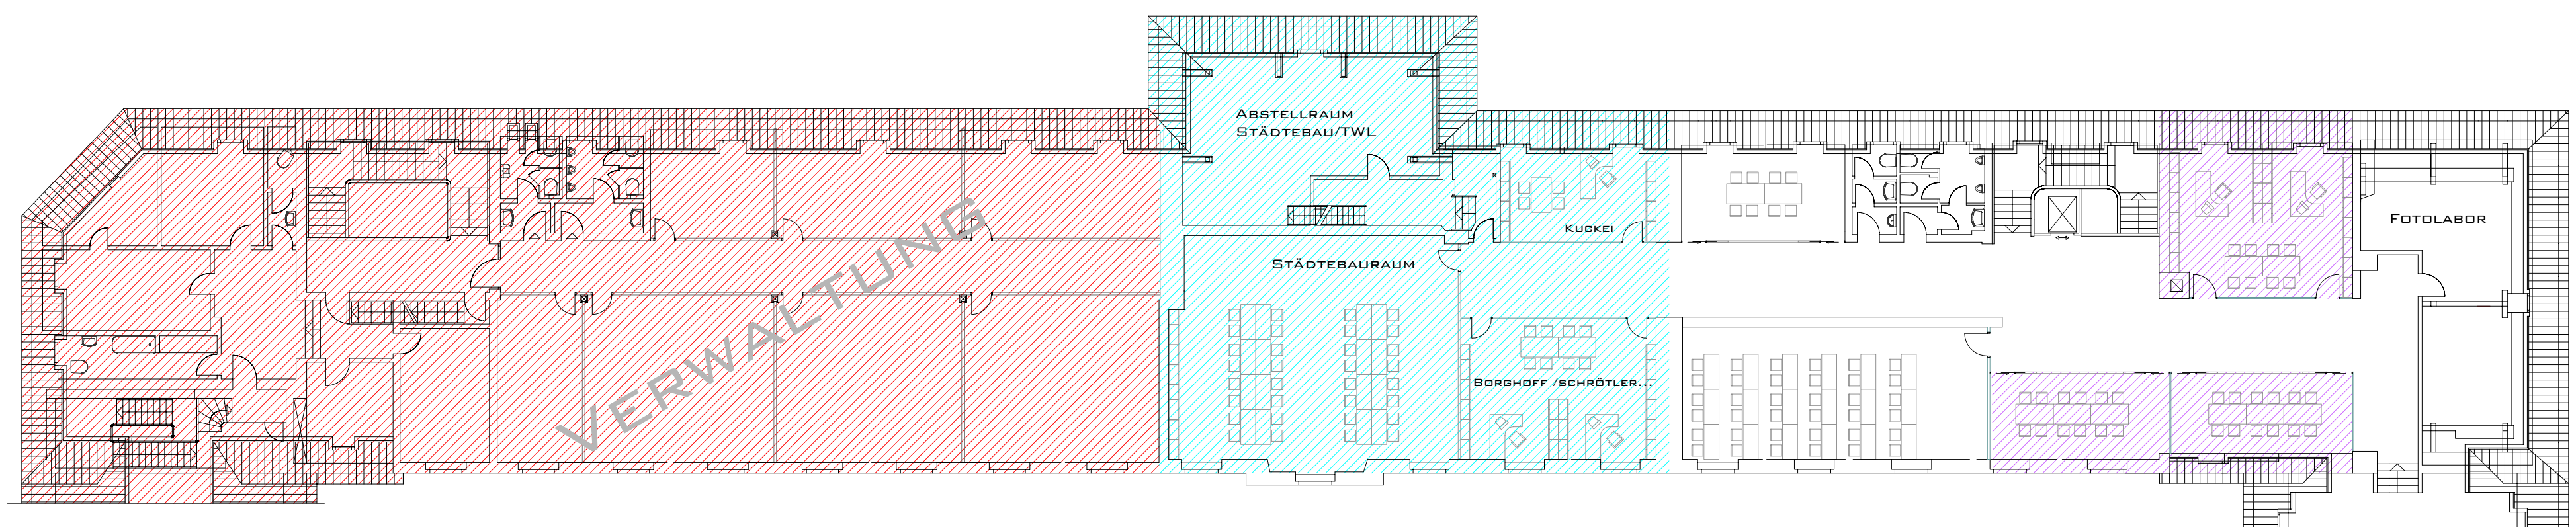

ARCHITECTURE GOES DOWNTOWN

HAUPTFLÜGEL

DACHGESCHOSS M1/200

- VERWALTUNG
- VERWALTUNG FB9
- BAUKO /ENTWERFEN/
GESTALTEN
- BIBLIOTHEK
- CAFETERIA
- STÄDTEBAU
- EDV /CAD
- TRAGWERKLEHRE
- REST

OBERGESCHOSS M1/200

ERDGESCHOSS M1/200

KELLERGESCHOSS M1/200