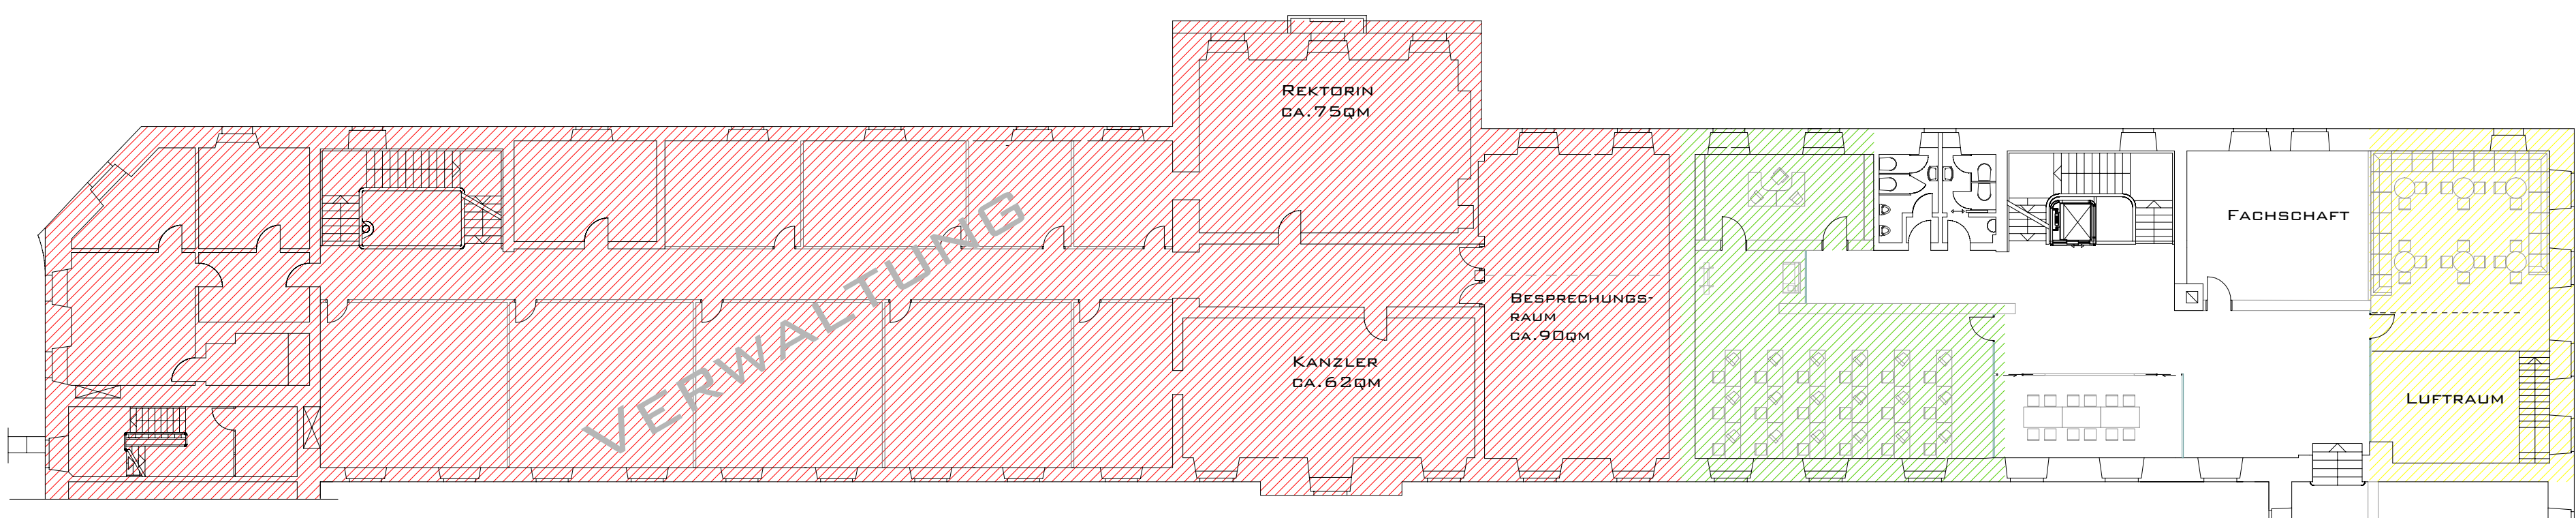

ARCHITECTURE GOES DOWNTOWN

HAUPTFLÜGEL

DACHGESCHOSS M1/200

- VERWALTUNG
- VERWALTUNG FB9
- BAUKO /ENTWERFEN/
GESTALTEN
- BIBLIOTHEK
- CAFETERIA
- STÄDTEBAU
- EDV /CAD
- TRAGWERKLEHRE
- REST

OBERGESCHOSS M1/200

ERDGESCHOSS M1/200

KELLERGESCHOSS M1/200