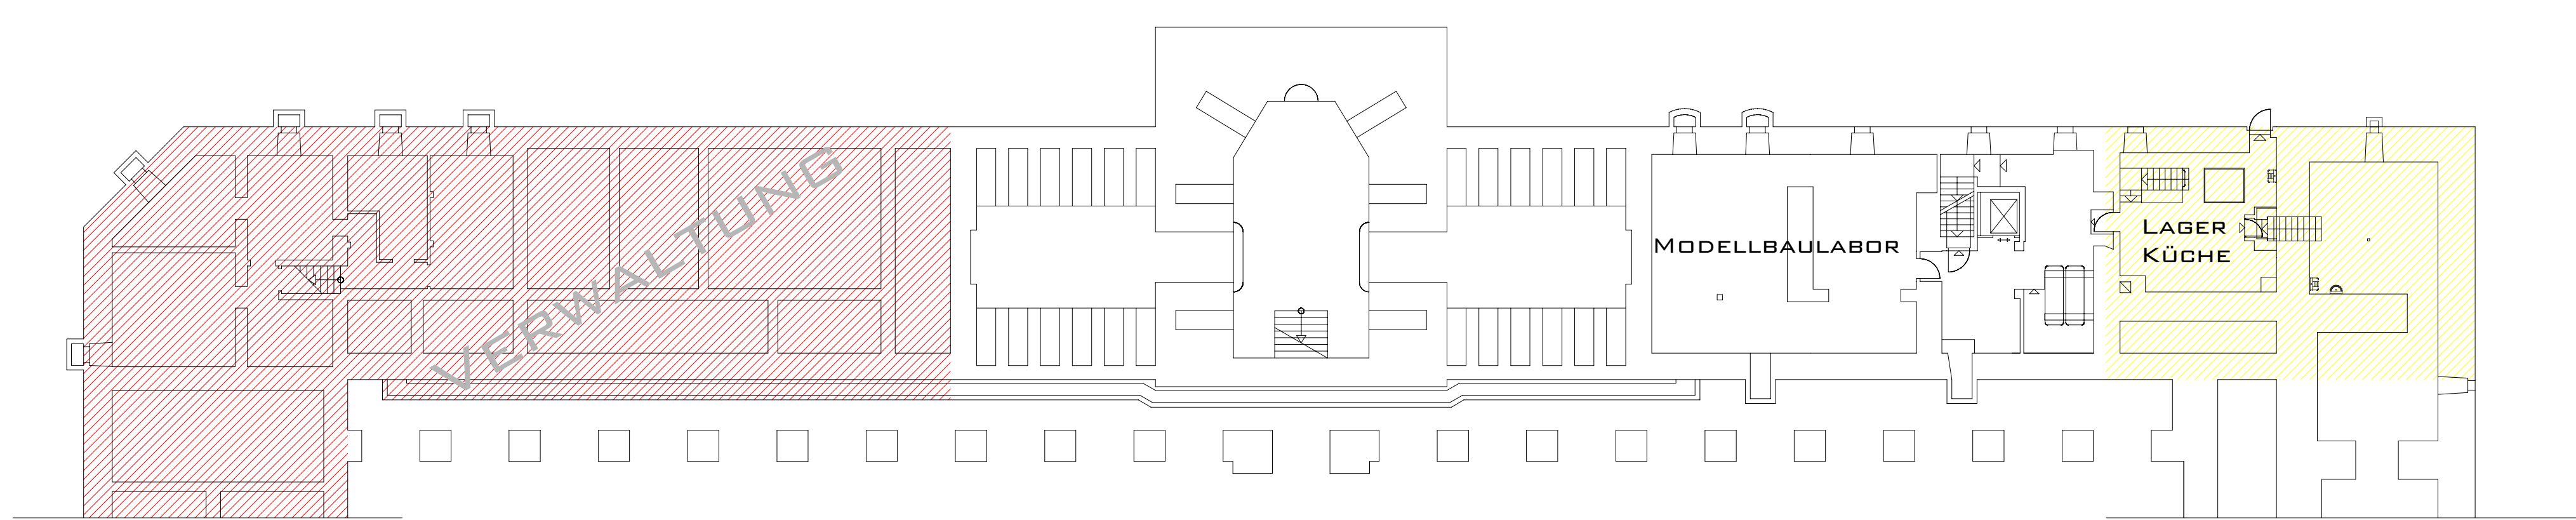

ARCHITECTURE GOES DOWNTOWN

HAUPTFLÜGEL

DACHGESCHOSS M1/200

- VERWALTUNG
- VERWALTUNG FB9
- BAUKO /ENTWERFEN/
GESTALTEN
- BIBLIOTHEK
- CAFETERIA
- STÄDTEBAU
- EDV /CAD
- TRAGWERKLEHRE
- REST

OBERGESCHOSS M1/200

ERDGESCHOSS M1/200

KELLERGESCHOSS M1/200